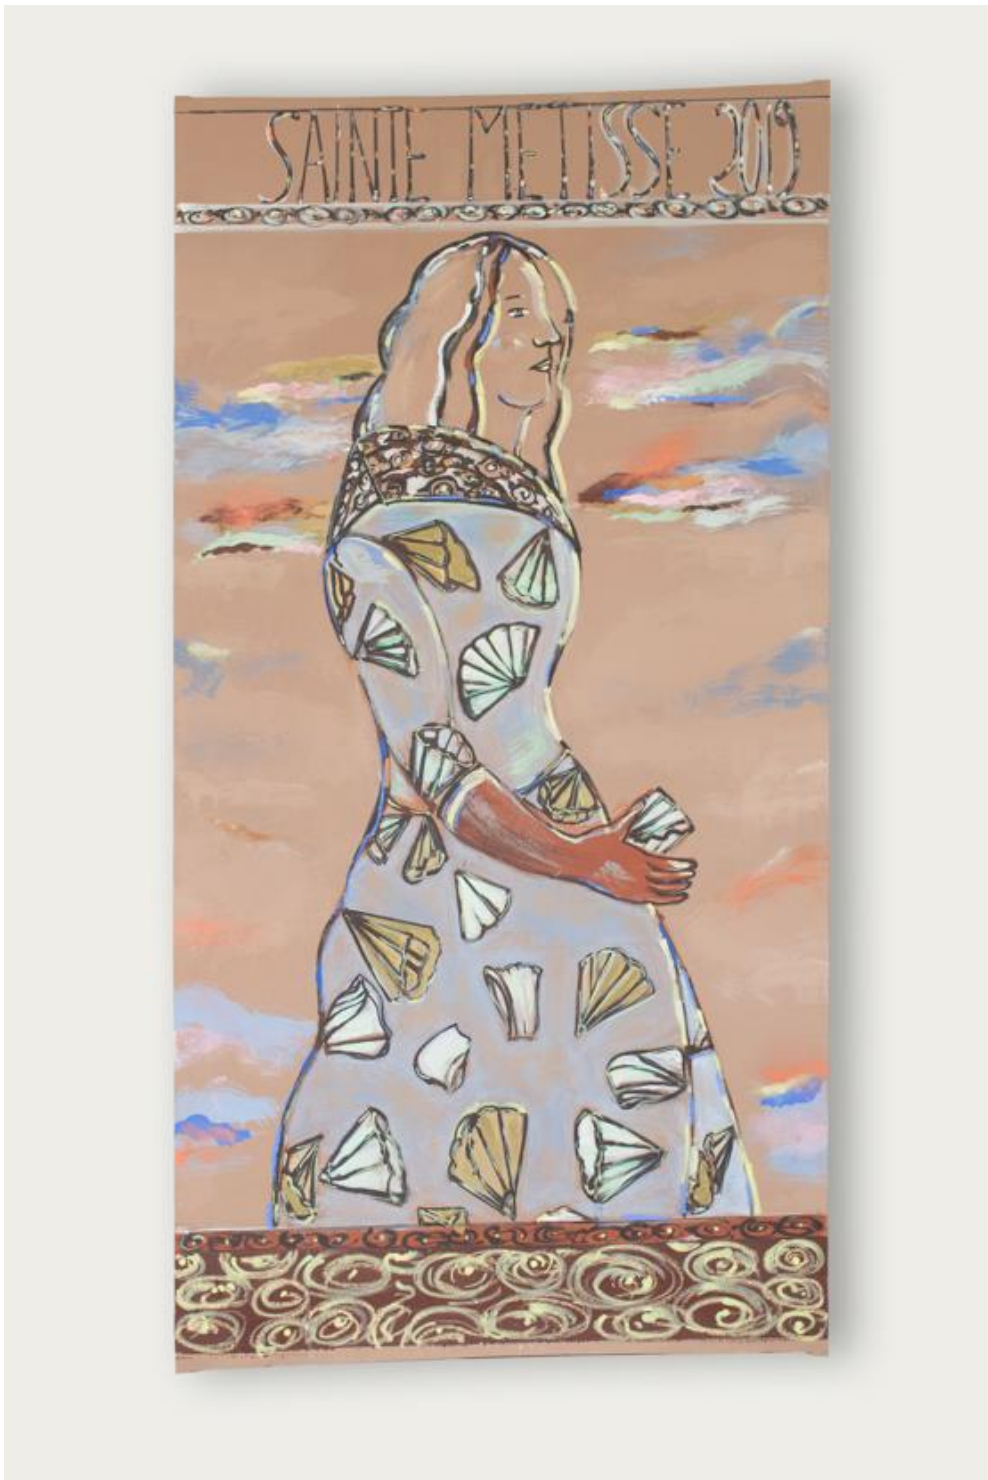

Apparition de Sainte Métisse

En contrebas du Centre Art Contemporain d'Essaouira, Ifitry a été spécialement conçu pour accueillir et inspirer les artistes. Cette résidence permet aux plasticiens, sculpteurs, photographes, vidéastes et installateurs de toute nationalité de bénéficier de conditions optimales dans lequel donner libre cours à leur inspiration.

Sainte métisse fait partie d'un travail autour des saints, pensé en miroir, de la richesse iconographique des représentations sacrées dans l'histoire de l'art.

Sainte Léonie est liée à la famille d'une de mes amies et Saint Chanel à ma famille bressane.

Diagne Chanel. PARIS 2020

Apparition de Sainte Métisse en 2019 à Ifitry .

Saint Chanel.

2019

Acrylique pastels et pigments sur toile
185 cm x 50 cm. Collection Ifitry

Apparition de Sainte Métisse en 2019 à Ifitry .

Sainte Métisse.
2019

Acrylique pastels et pigments sur toile
155 cm x 80 cm

2019

Apparition de Sainte Métisse en 2019 à Ifitry .

Sainte Métisse. 2019

Détail
Acrylique pastels et pigments sur toile
155 cm x 80 cm